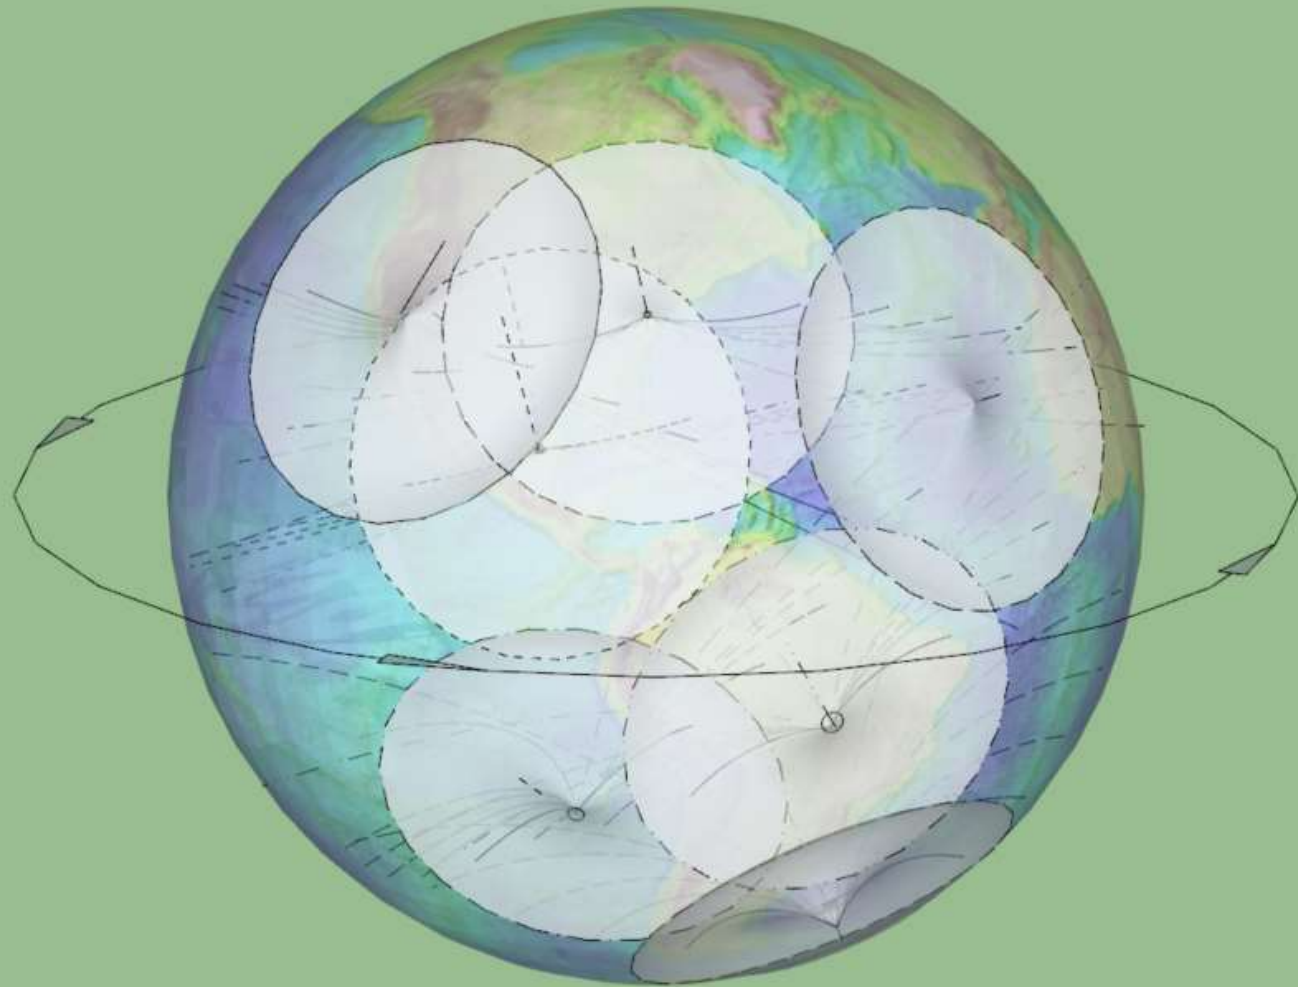

Earth radius: 6378 km equator 6358 km poles  
Core outer radius 3483 km  
Core inner radius 1220 km  
Upper/lower mantle boundary 5718 km

Earth radius: 6378 km equator 6358 km poles  
Core outer radius 3483 km  
Core inner radius 1220 km  
Upper/lower mantle boundary 5718 km