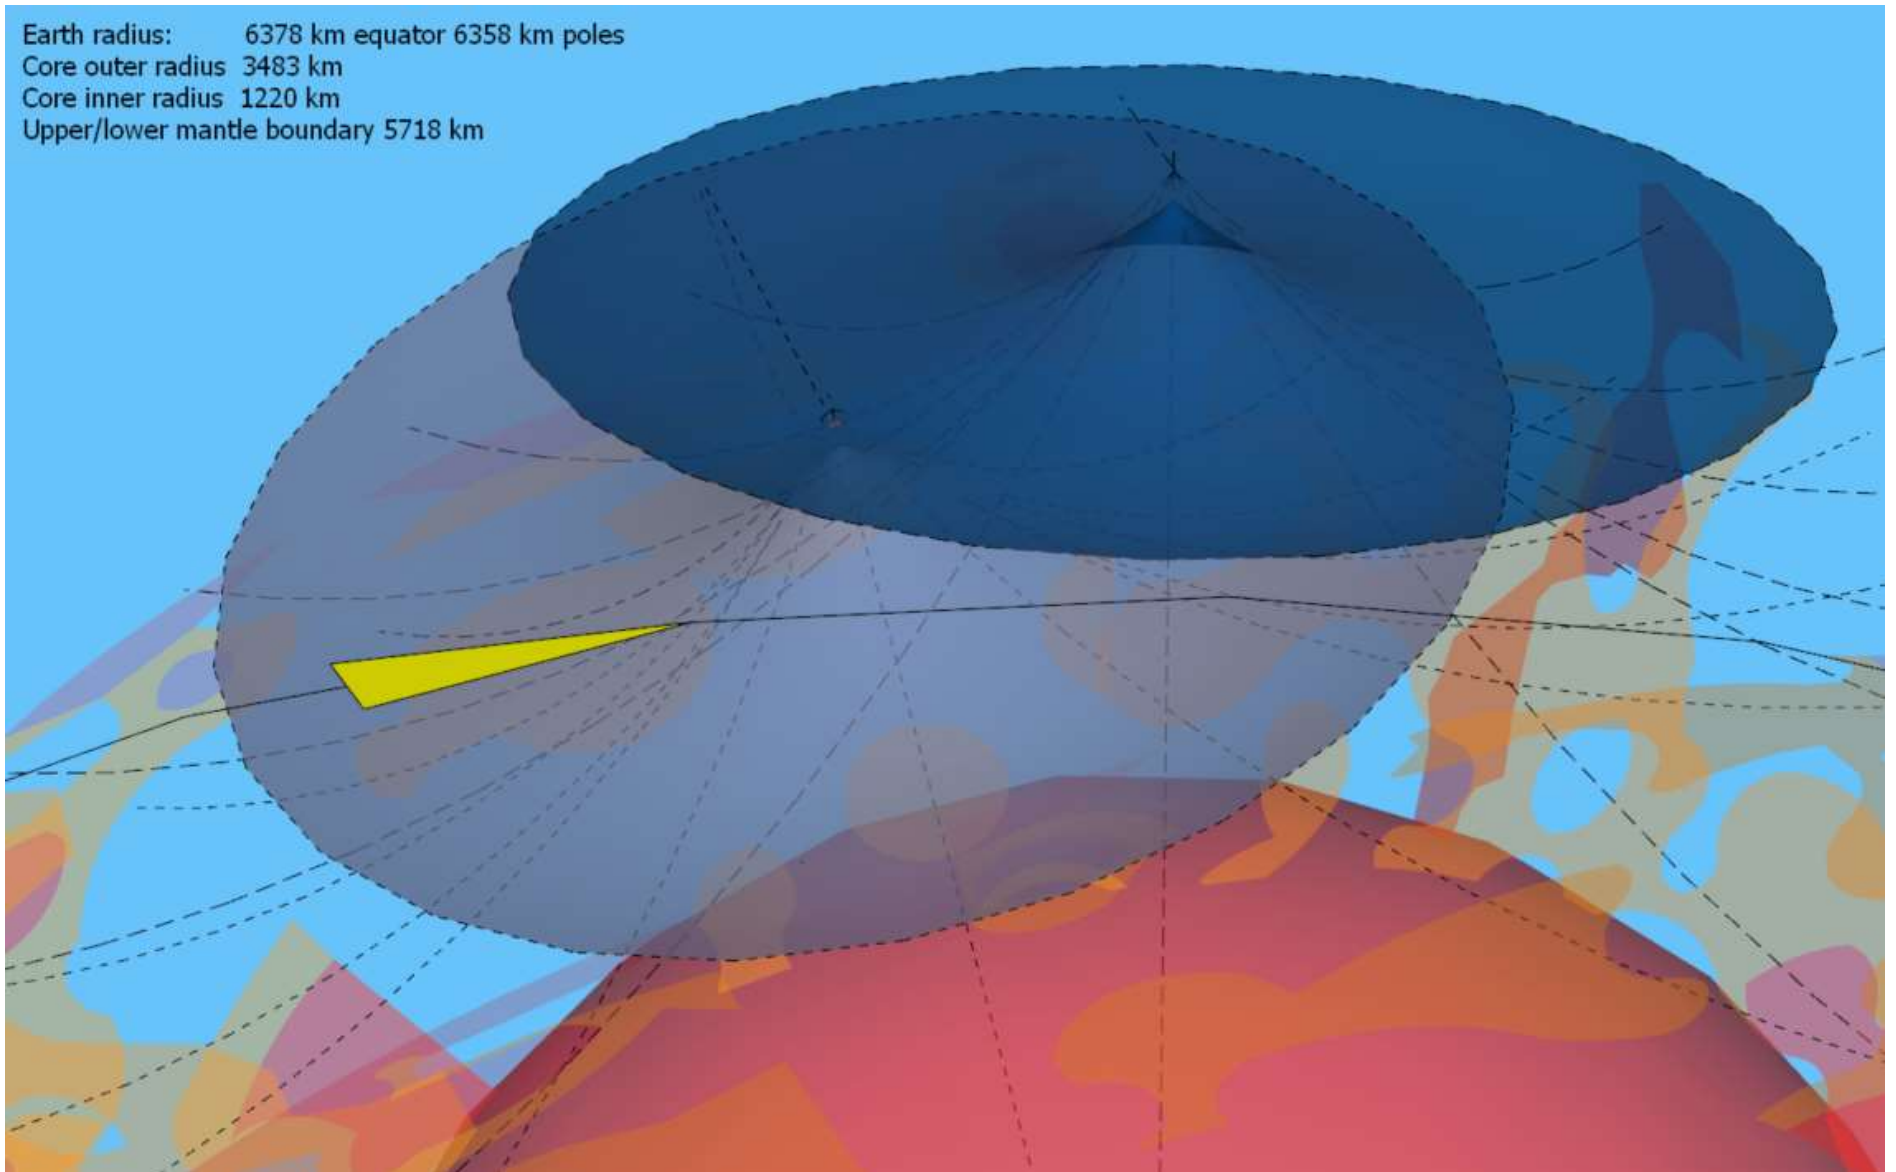

Earth radius: 6378 km equator 6358 km poles  
Core outer radius 3483 km  
Core inner radius 1220 km  
Upper/lower mantle boundary 5718 km

Earth radius: 6378 km equator 6358 km poles  
Core outer radius 3483 km  
Core inner radius 1220 km  
Upper/lower mantle boundary 5718 km

Earth radius: 6378 km equator 6358 km poles  
Core outer radius 3483 km  
Core inner radius 1220 km  
Upper/lower mantle boundary 5718 km