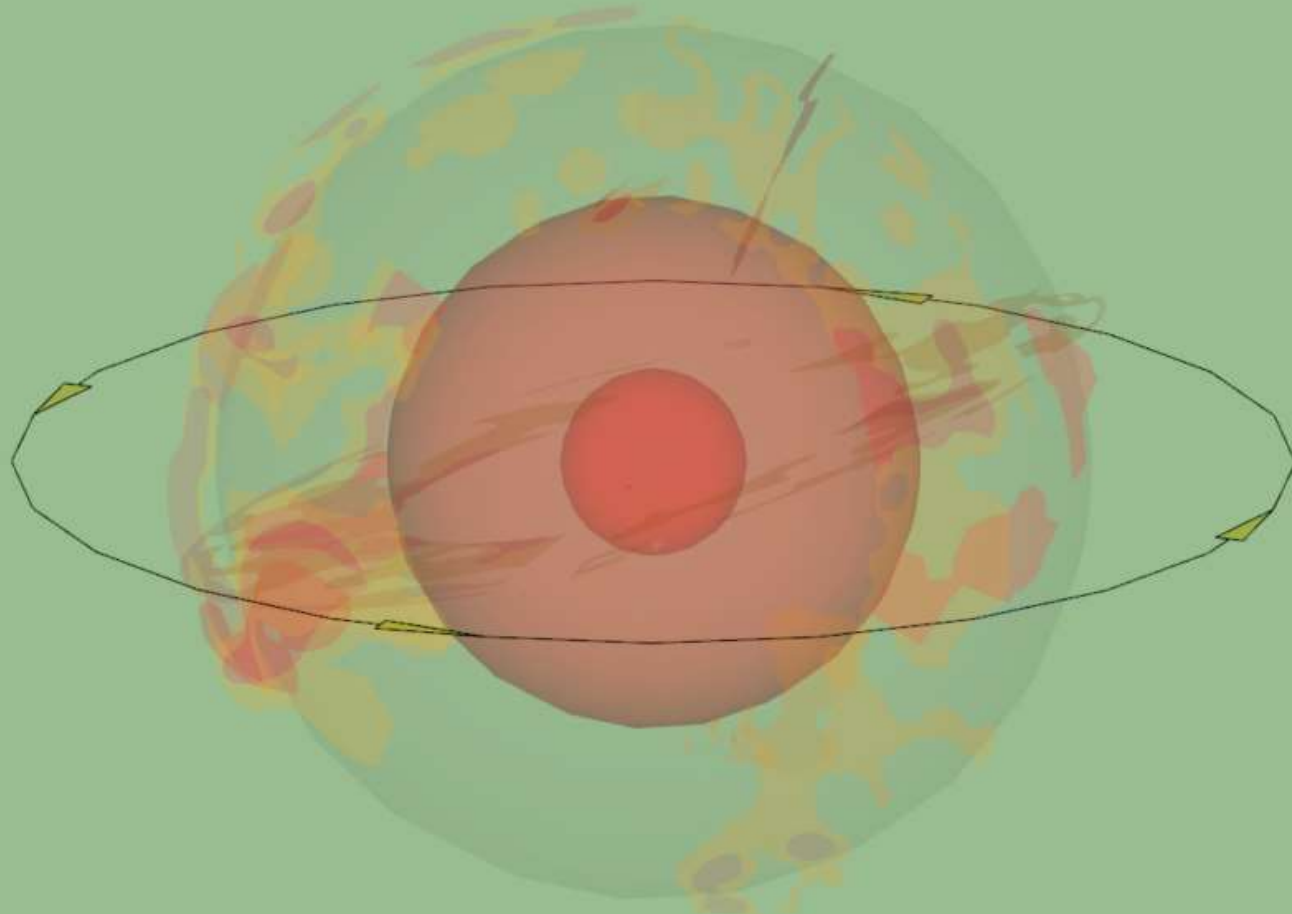

Earth radius: 6378 km equator 6358 km poles  
Core outer radius 3483 km  
Core inner radius 1220 km  
Upper/lower mantle boundary 5718 km

Earth radius: 6378 km equator 6358 km poles  
Core outer radius 3483 km  
Core inner radius 1220 km  
Upper/lower mantle boundary 5718 km