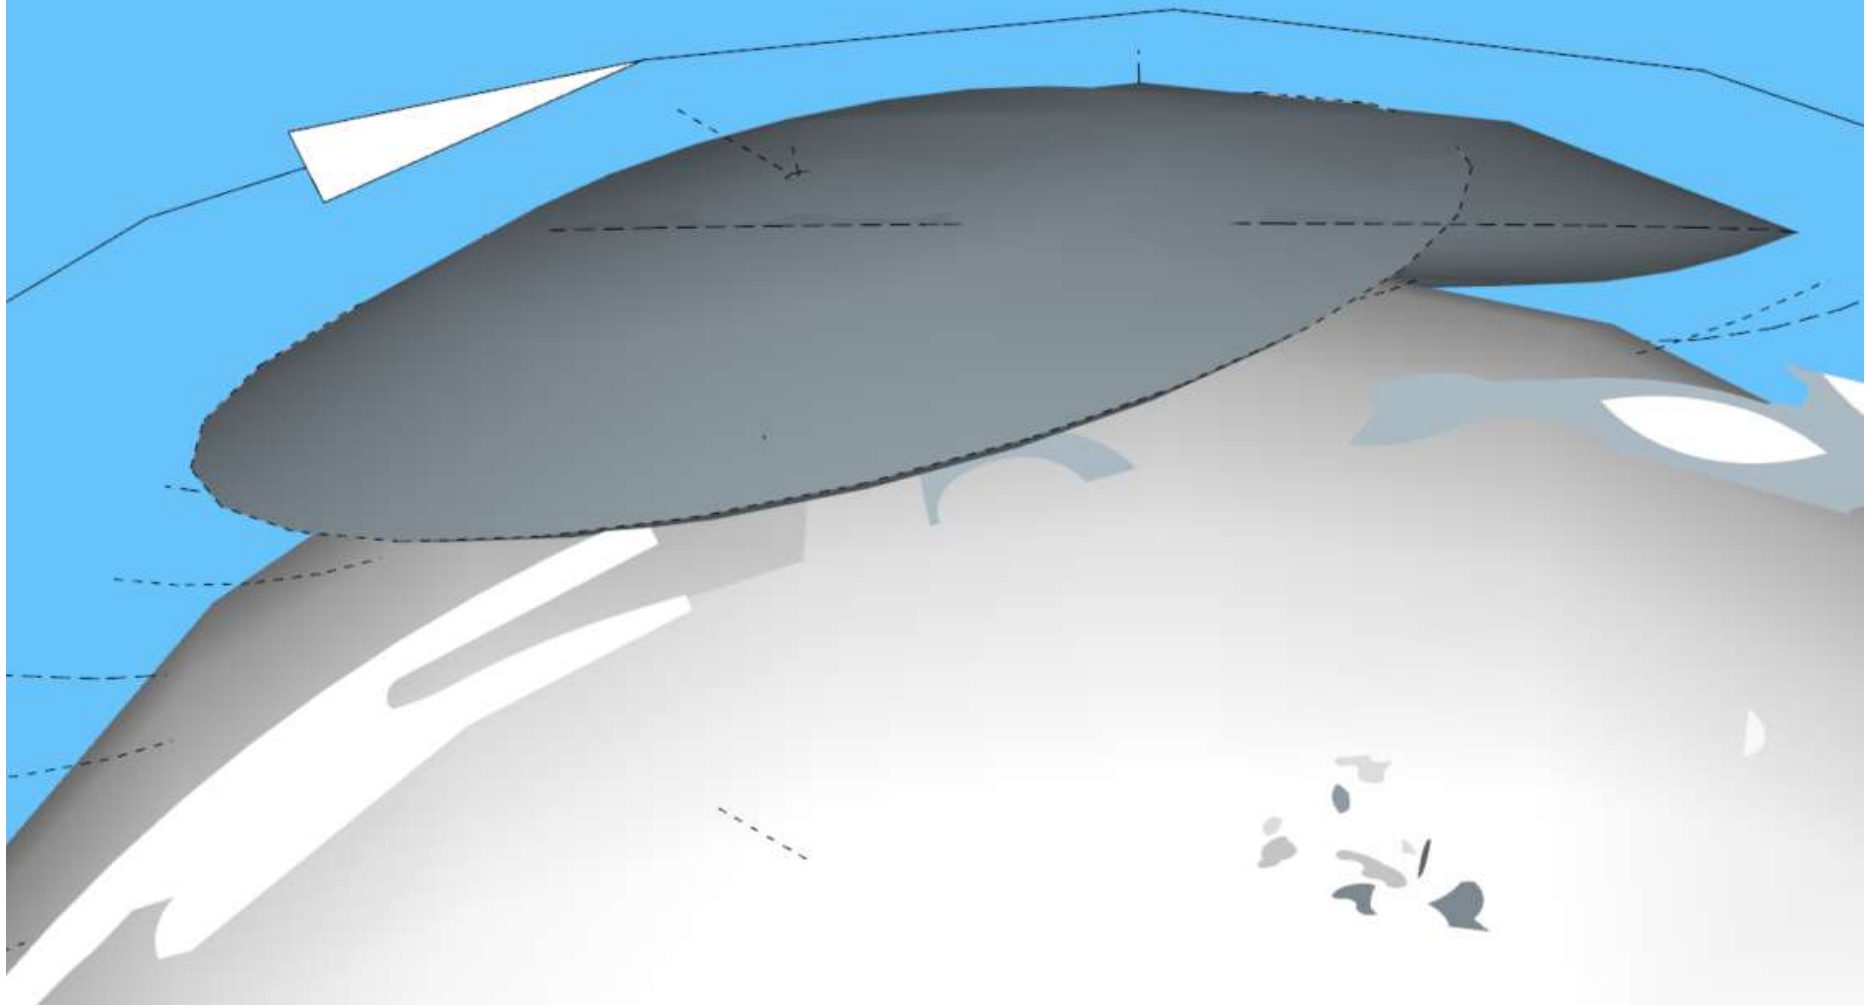

Earth radius: 6378 km equator 6358 km poles
Core outer radius 3483 km
Core inner radius 1220 km
Upper/lower mantle boundary 5718 km