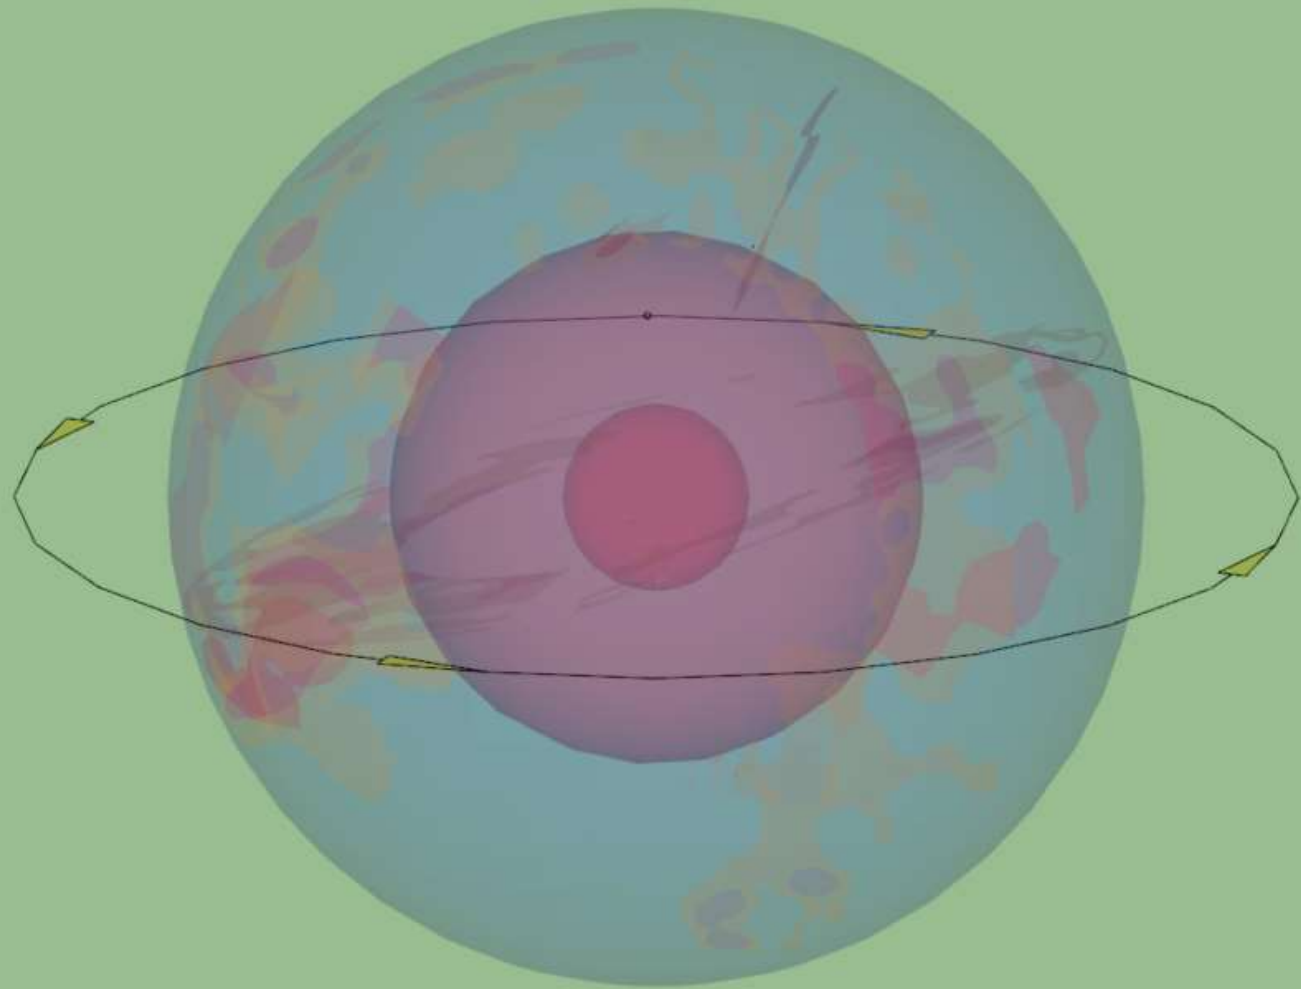

Earth radius: 6378 km equator 6358 km poles  
Core outer radius 3483 km  
Core inner radius 1220 km  
Upper/lower mantle boundary 5718 km

Earth radius: 6378 km equator 6358 km poles  
Core outer radius 3483 km  
Core inner radius 1220 km  
Upper/lower mantle boundary 5718 km