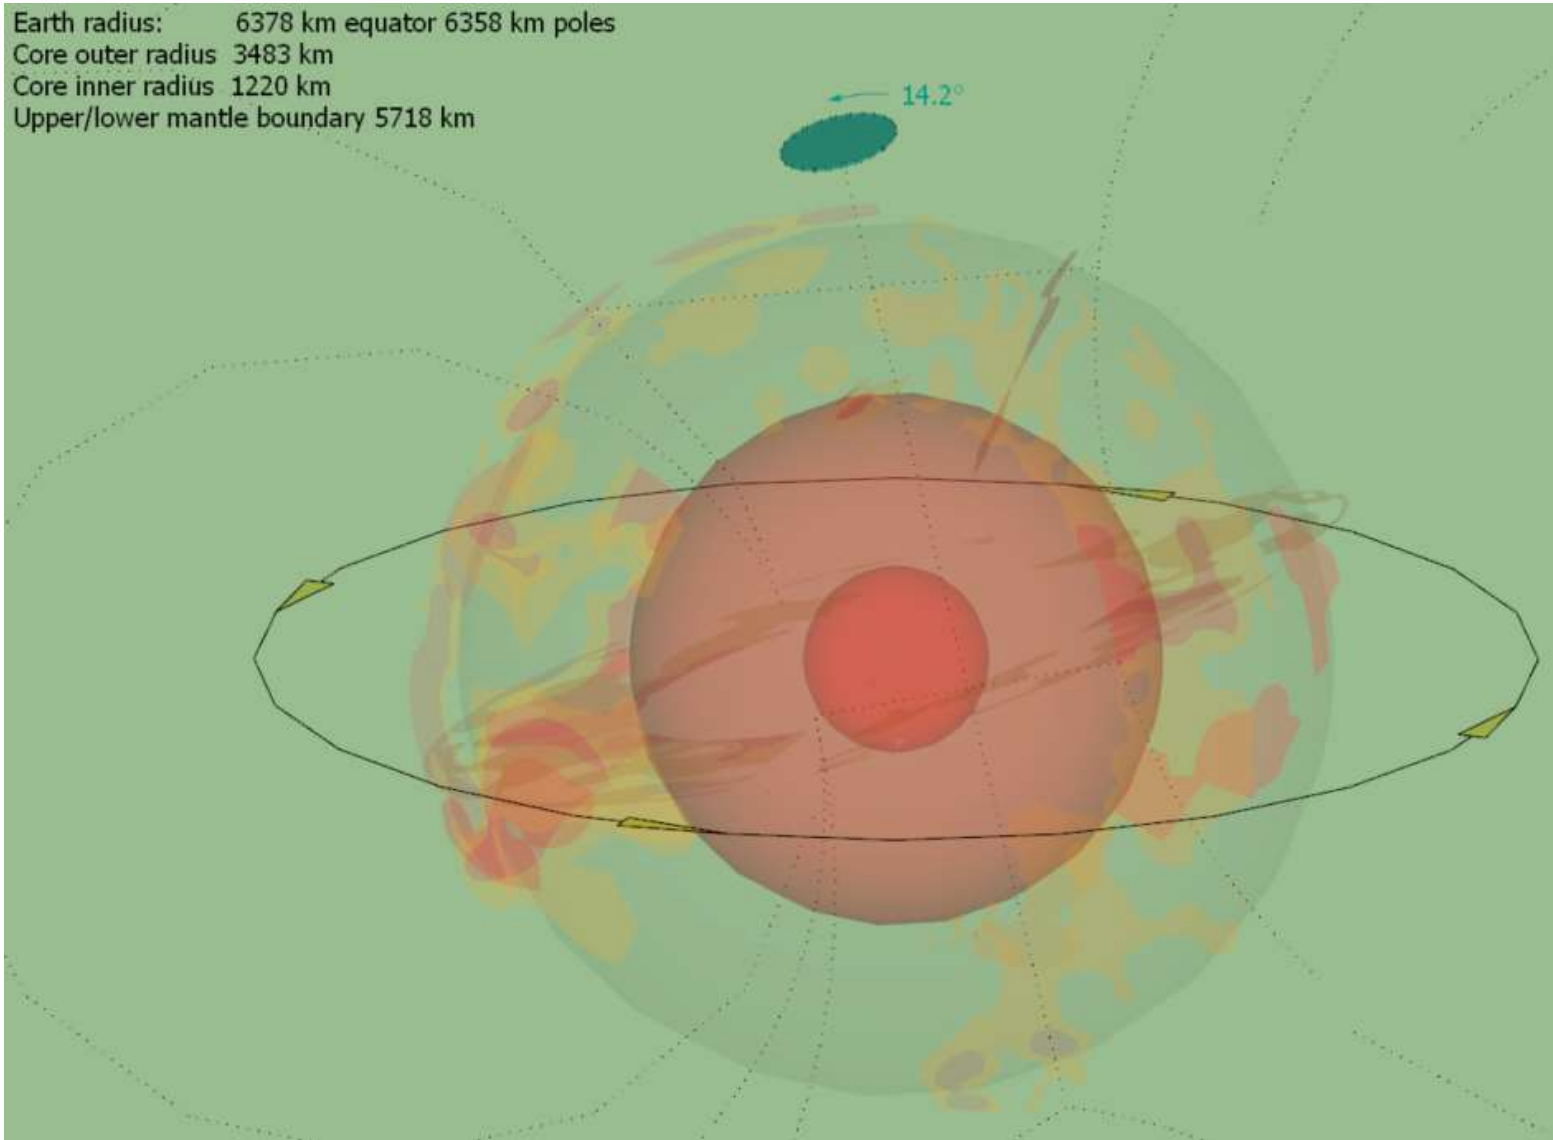

Earth radius: 6378 km equator 6358 km poles  
Core outer radius 3483 km  
Core inner radius 1220 km  
Upper/lower mantle boundary 5718 km

Earth radius: 6378 km equator 6358 km poles  
Core outer radius 3483 km  
Core inner radius 1220 km  
Upper/lower mantle boundary 5718 km

Earth radius: 6378 km equator 6358 km poles  
Core outer radius 3483 km  
Core inner radius 1220 km  
Upper/lower mantle boundary 5718 km