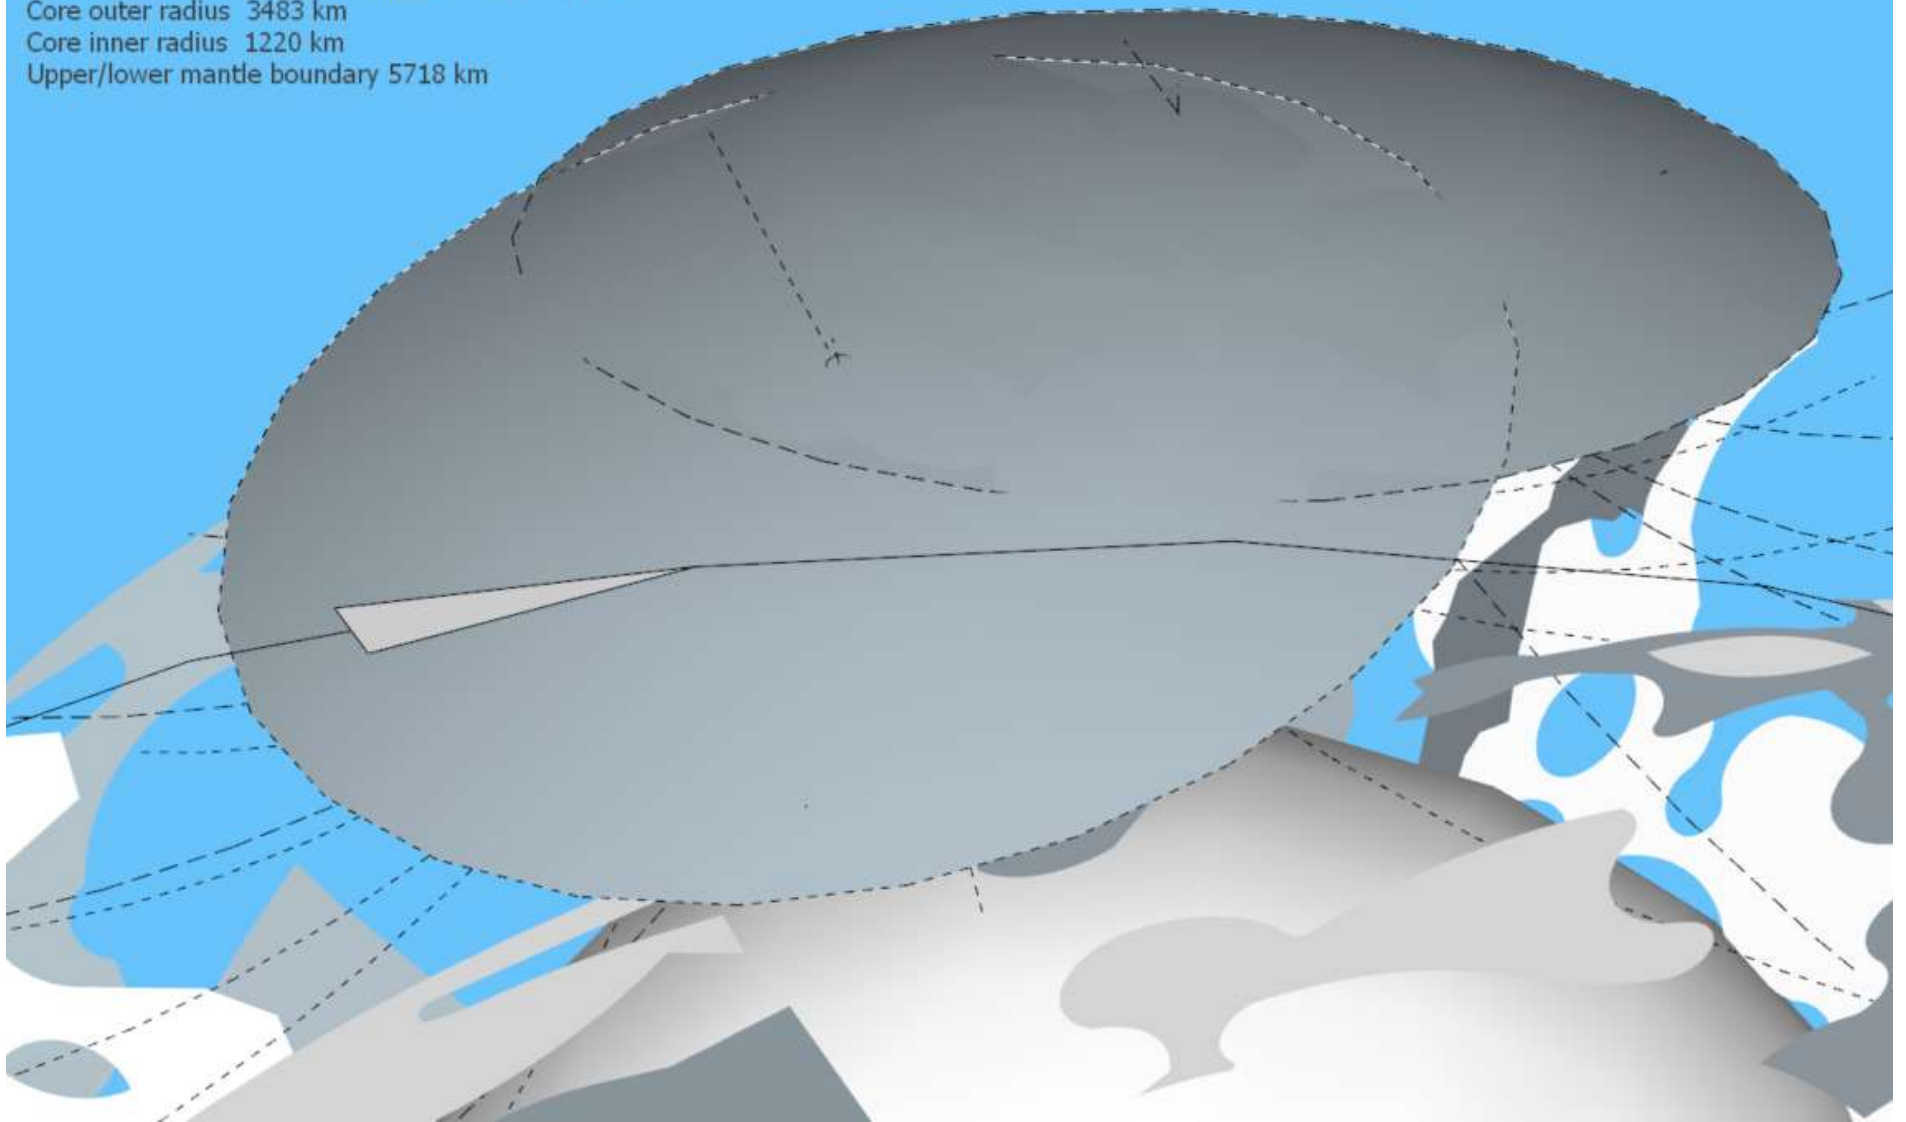

Earth radius: 6378 km equator 6358 km poles
Core outer radius 3483 km
Core inner radius 1220 km
Upper/lower mantle boundary 5718 km