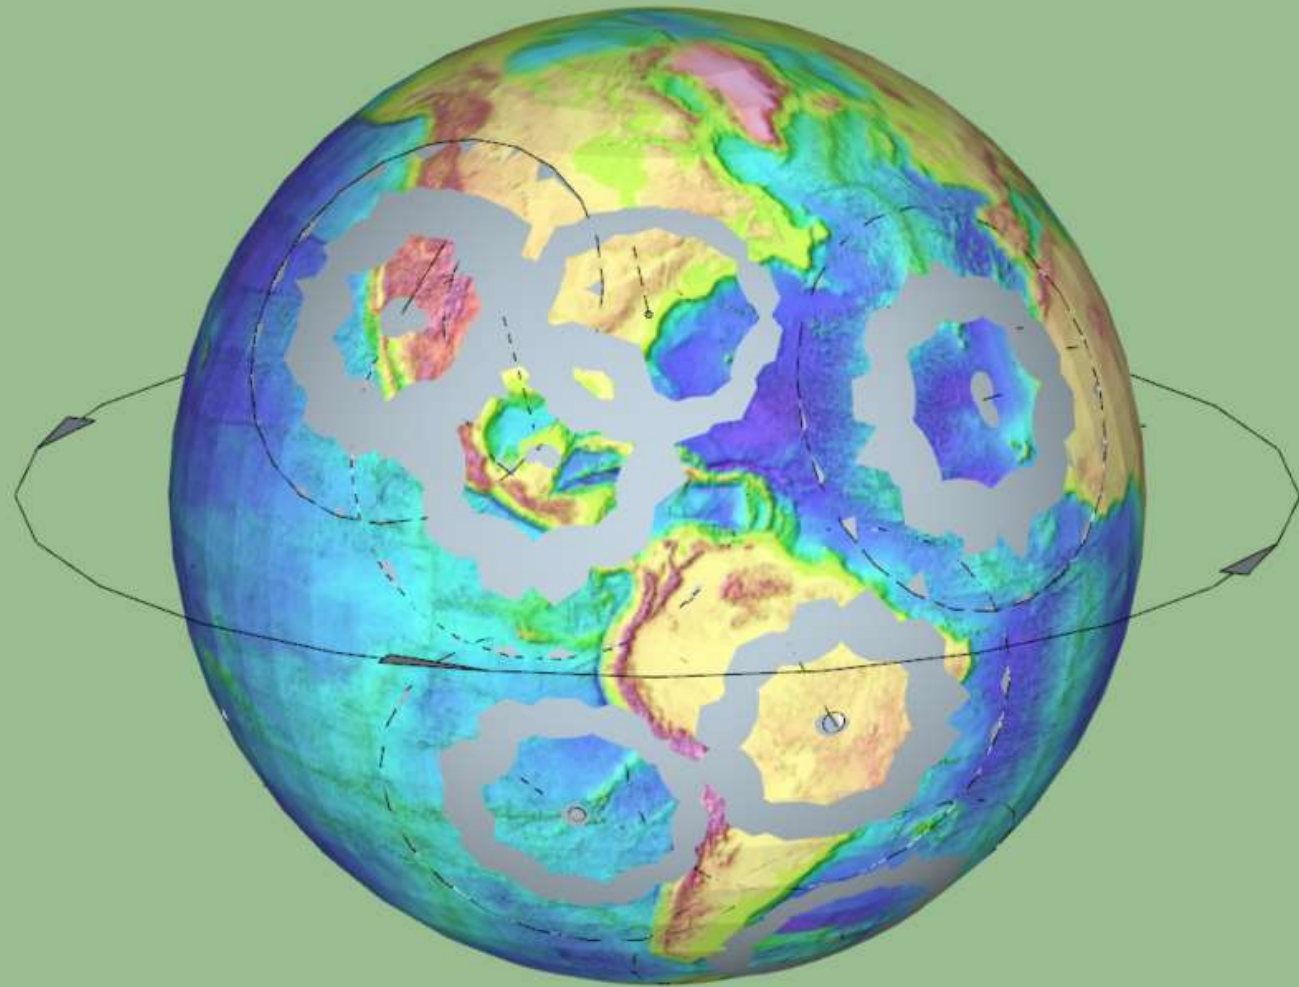

Earth radius: 6378 km equator 6358 km poles  
Core outer radius 3483 km  
Core inner radius 1220 km  
Upper/lower mantle boundary 5718 km

Earth radius: 6378 km equator 6358 km poles  
Core outer radius 3483 km  
Core inner radius 1220 km  
Upper/lower mantle boundary 5718 km