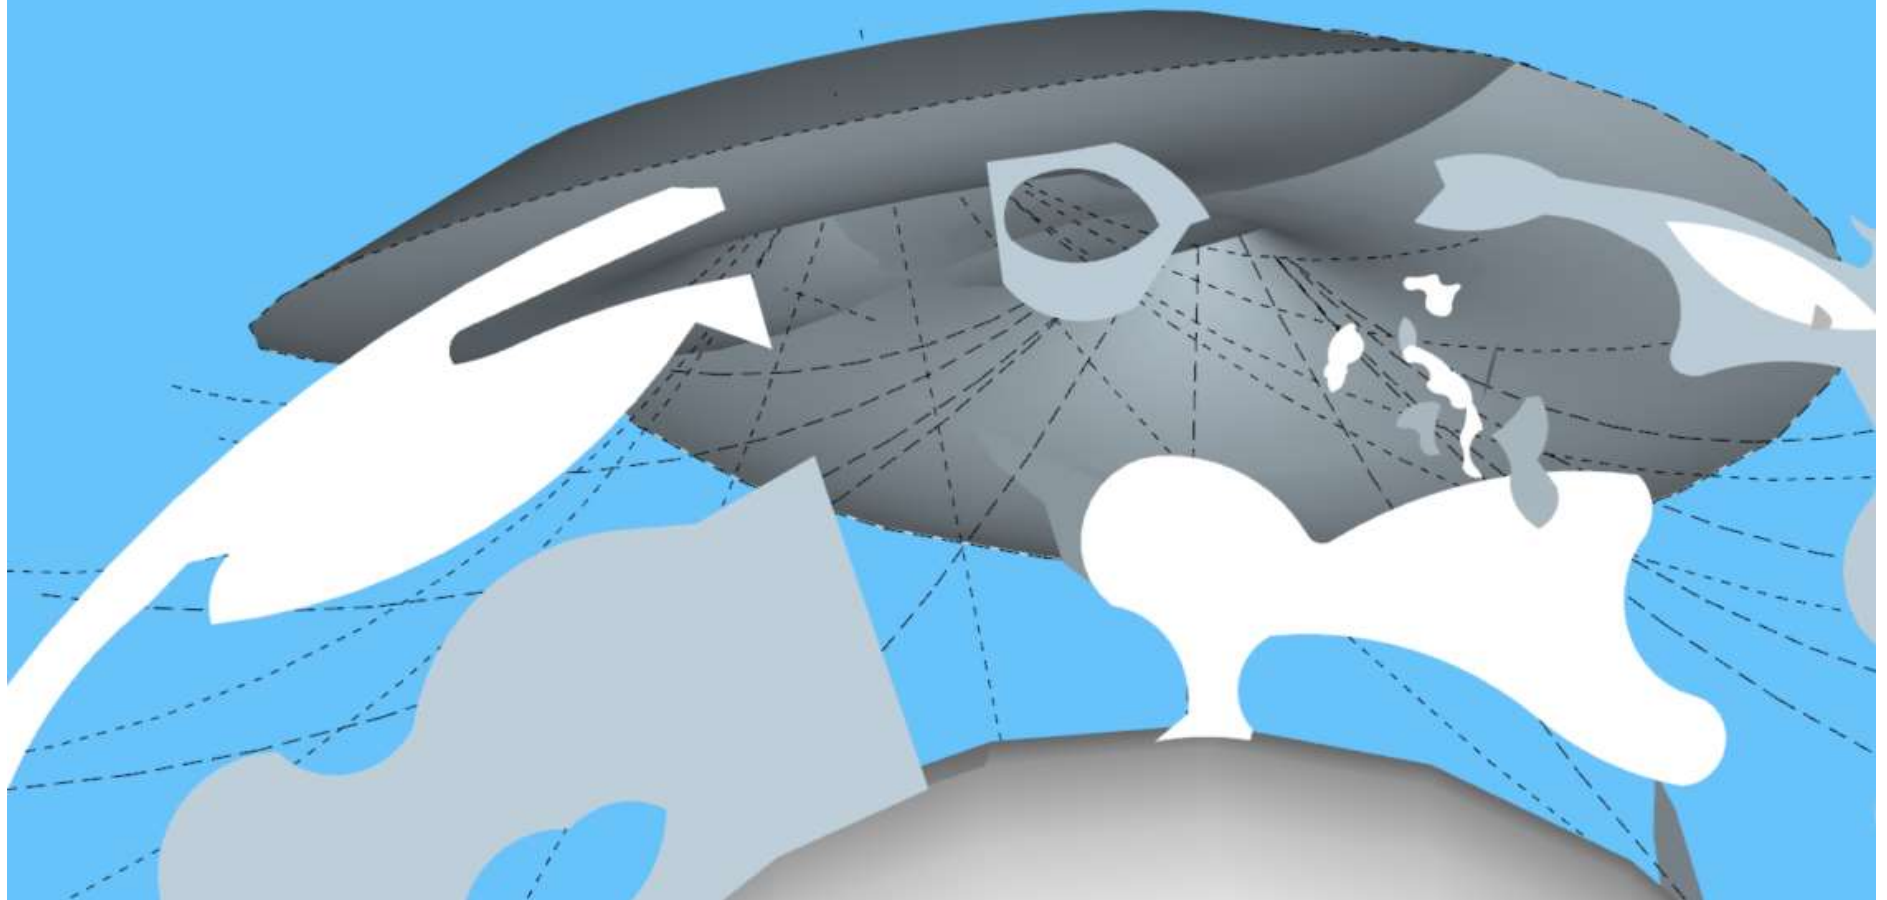

Earth radius: 6378 km equator 6358 km poles
Core outer radius 3483 km
Core inner radius 1220 km
Upper/lower mantle boundary 5718 km