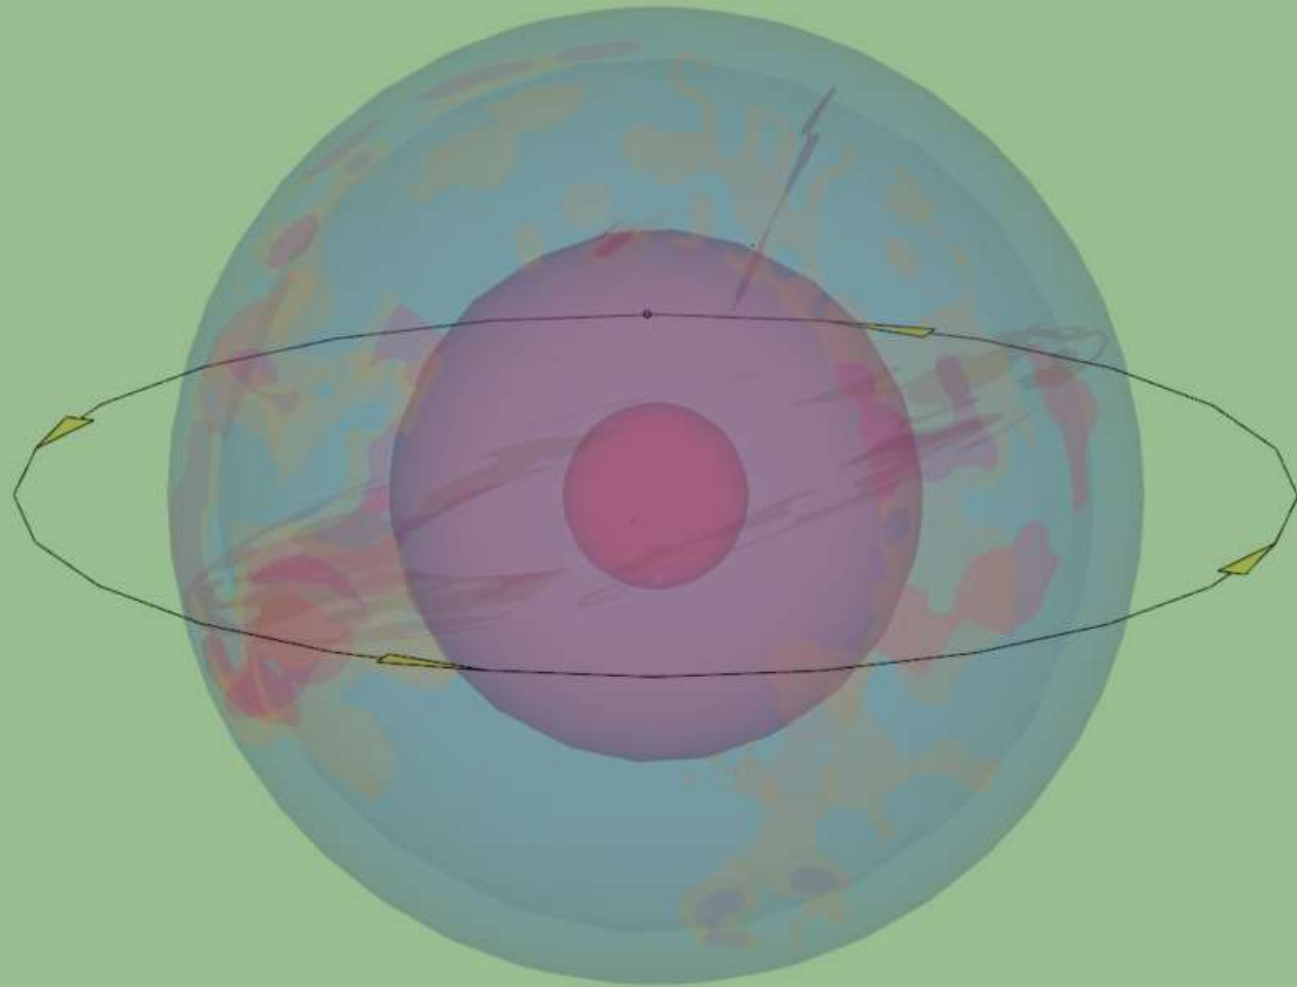

Earth radius: 6378 km equator 6358 km poles  
Core outer radius 3483 km  
Core inner radius 1220 km  
Upper/lower mantle boundary 5718 km

Earth radius: 6378 km equator 6358 km poles  
Core outer radius 3483 km  
Core inner radius 1220 km  
Upper/lower mantle boundary 5718 km