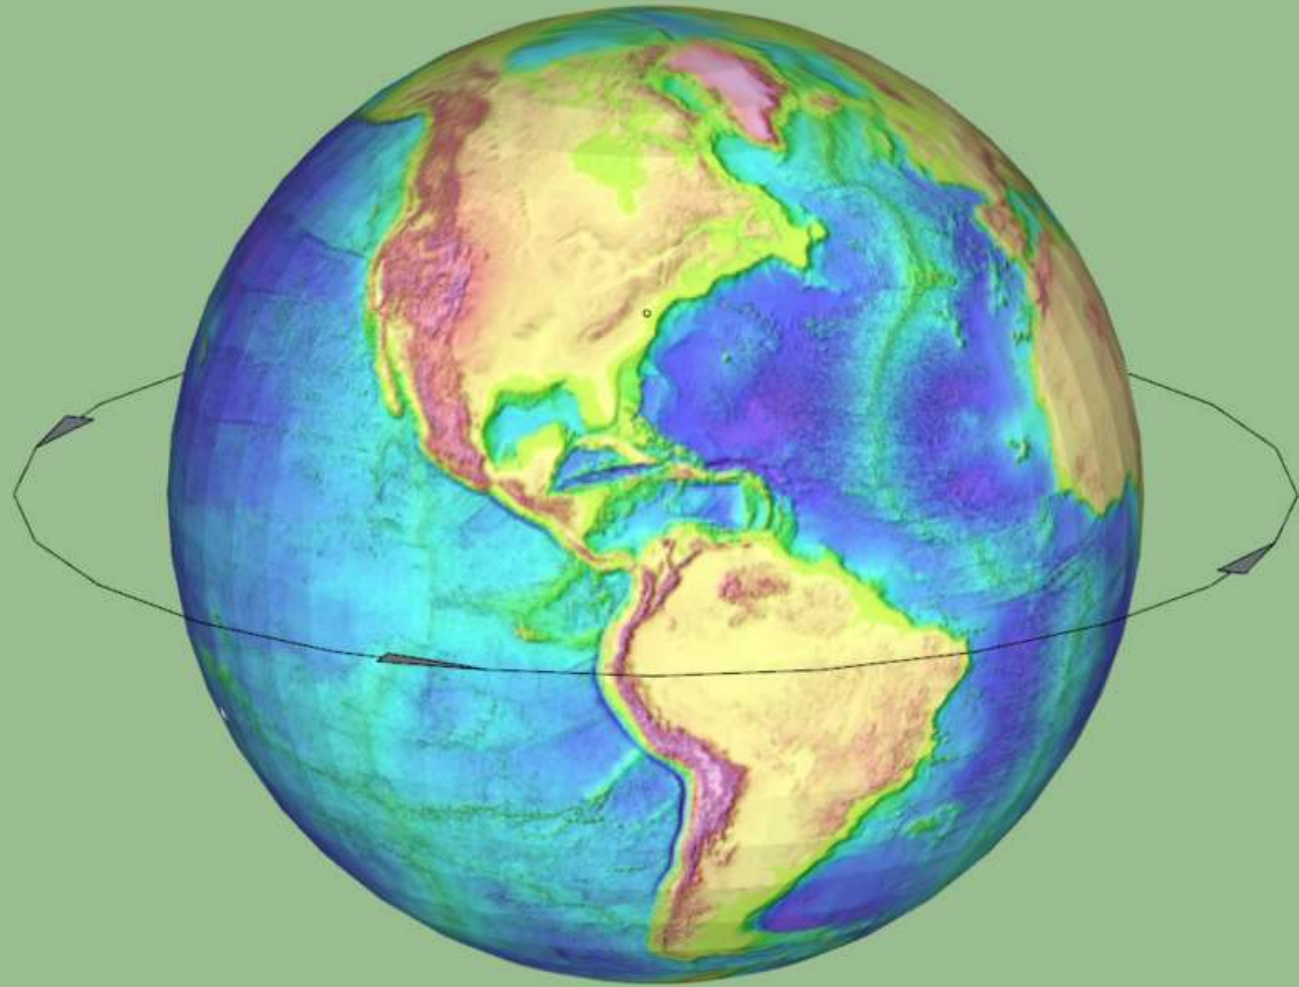

Earth radius: 6378 km equator 6358 km poles  
Core outer radius 3483 km  
Core inner radius 1220 km  
Upper/lower mantle boundary 5718 km

Earth radius: 6378 km equator 6358 km poles  
Core outer radius 3483 km  
Core inner radius 1220 km  
Upper/lower mantle boundary 5718 km